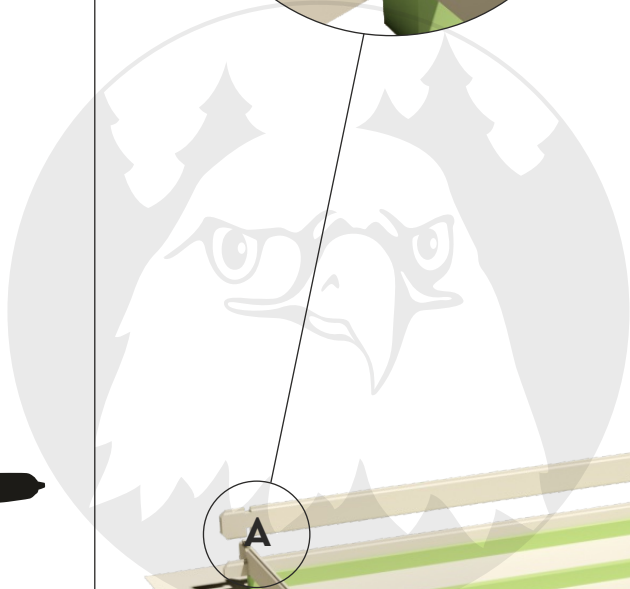

TENE

BIDASOA 28

Ø 5 mm

6x140 mm

TEME

BIDASOA 28

∅ 5 mm

6x140 mm

BIDASOA 28

BIDASOA 28

Ø 5 mm

6x140 mm

BIDASOA 28