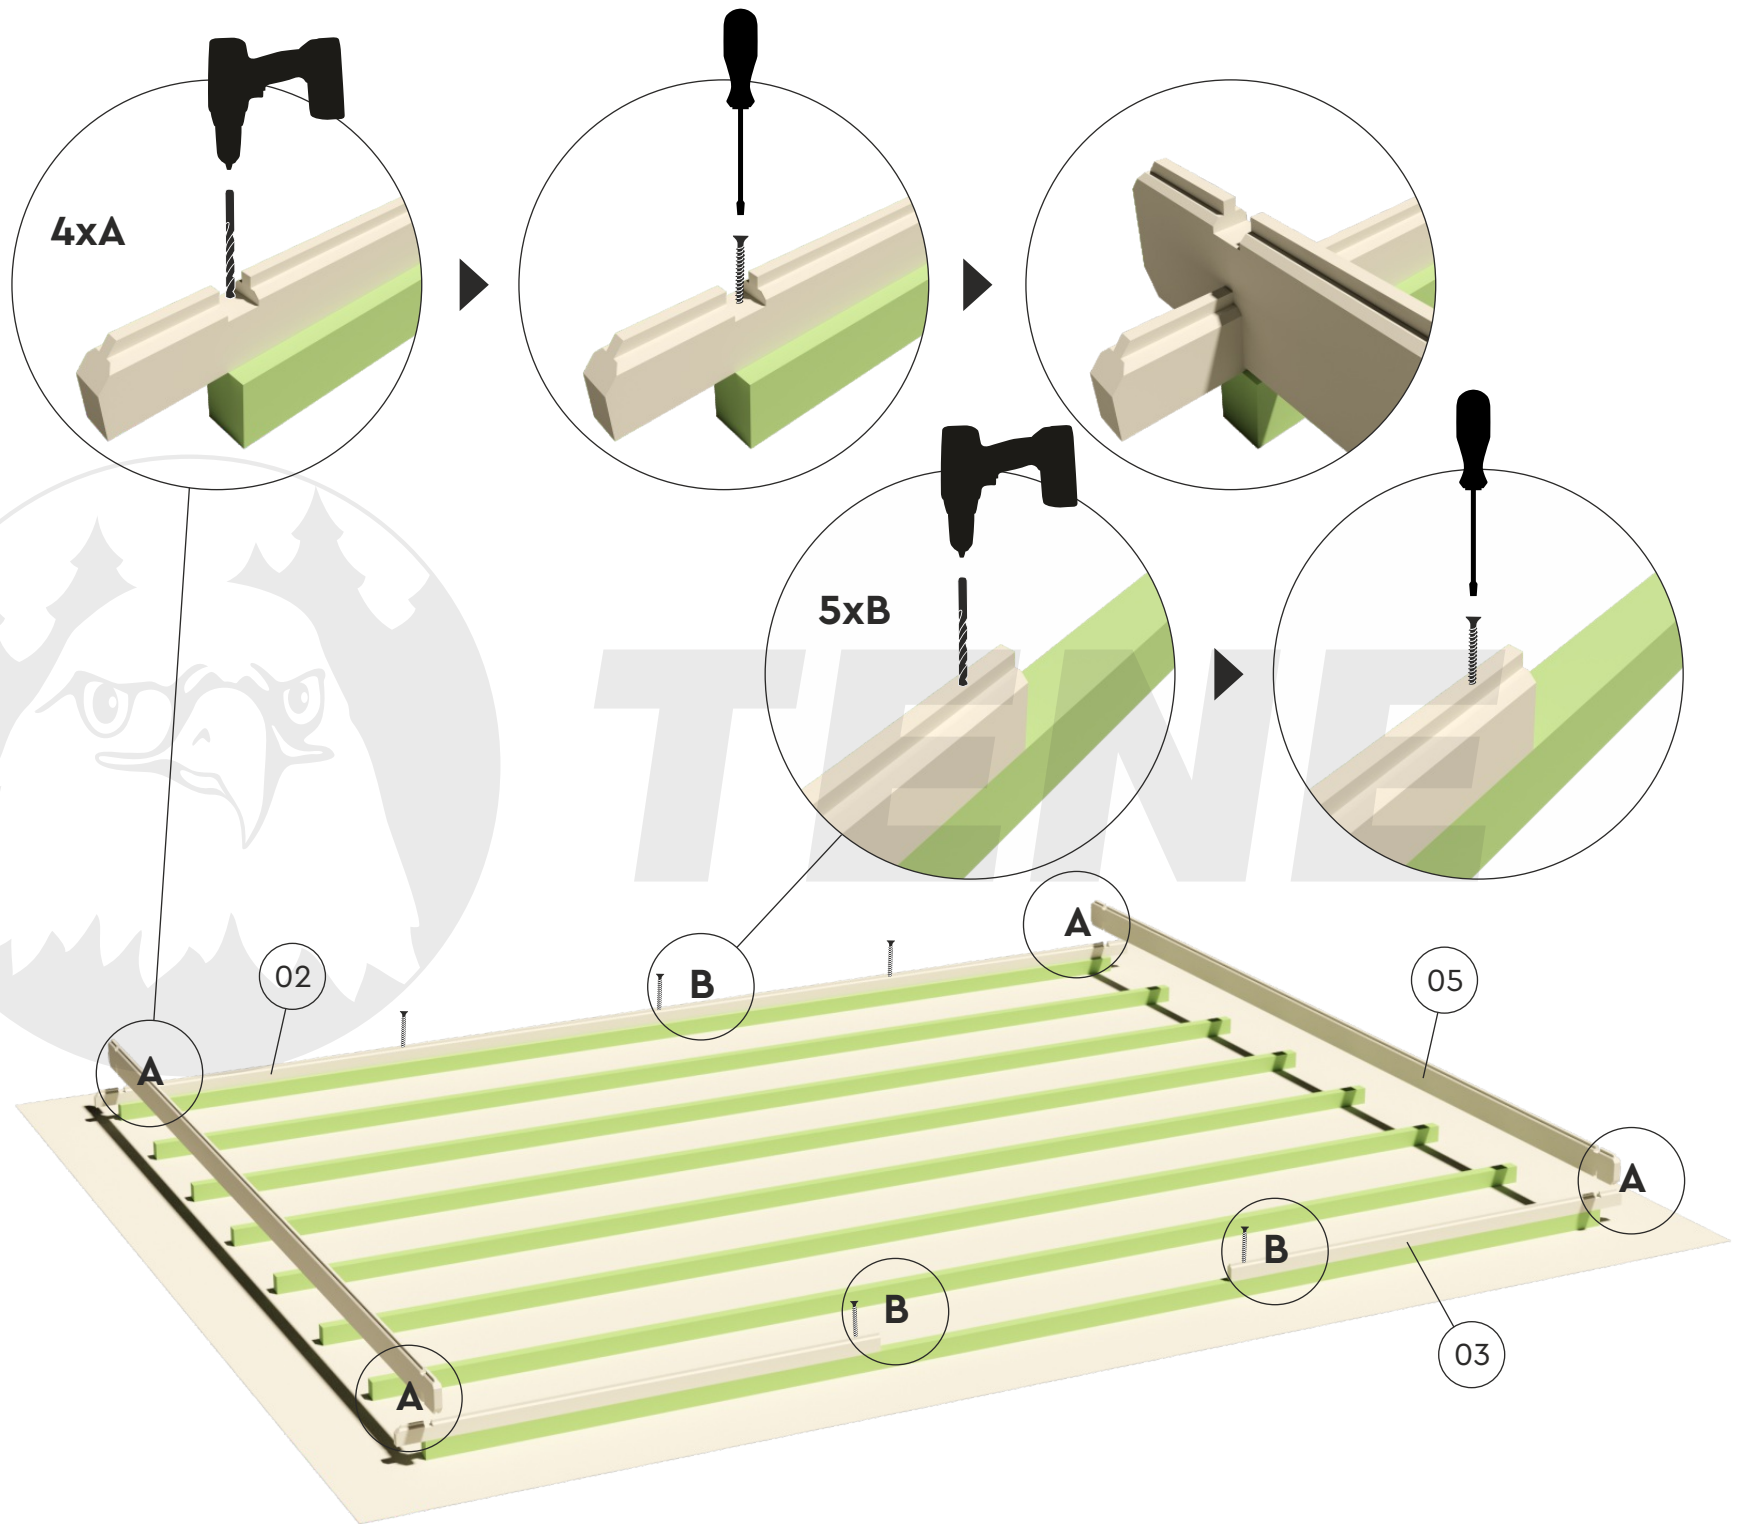

TENE

BIDASOA 28

Ø 5 mm

6x140 mm

TEME

BIDASOA 28

∅ 5 mm

6x140 mm

BIDASOA 28

BIDASOA 28

Ø 5 mm

6x140 mm

BIDASOA 28